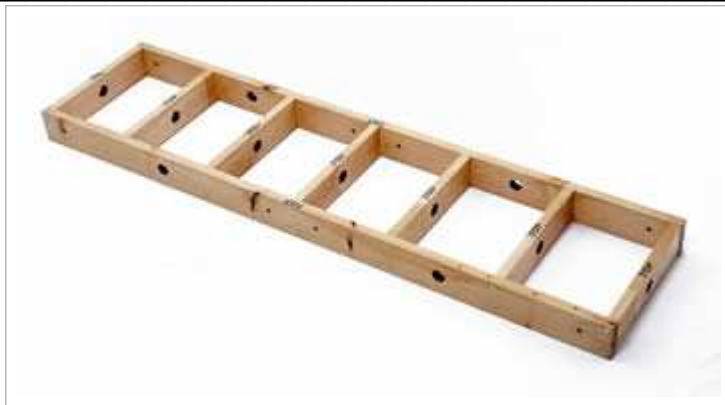

MODULAR TRAIN TABLES

[ORDER HERE](#)[HOME](#)[MODULAR TABLE PRODUCTS](#)[PHOTO GALLERY](#)[TESTIMONIALS](#)[PRICES](#)[ORDERS](#)[LINKS](#)[CONTACT](#)

Professional Table Modules

Construction Material : 68 x 18 finger joint pine

[Printable PDF](#)

Full Modular Table

1200mm by 600mm

\$122.00

[order number 01](#)

Half Modular Table

600mm by 600mm

\$62.00

[order number 02](#)

Long Half Modular Table

1200mm by 300mm

\$65.00

order number 03

Half Half Modular Table

600mm by 300mm

\$32.00