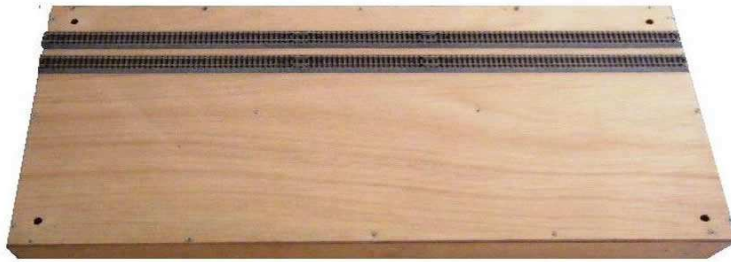

308mm x 300mm

\$47.55

[order number T-T20](#)

T-TRAK Double Module

618mm x 300mm x 70mm

\$83.95

[order number T-T21](#)

T-TRAK Triple Module