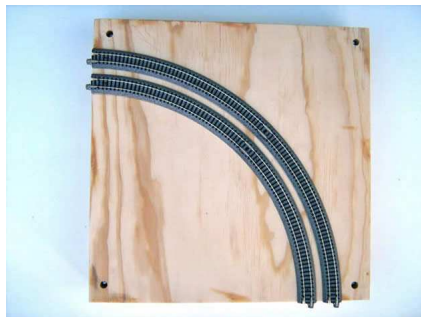

928mm x 300mm x 70mm

\$98.80

[order number T-T22](#)

Double Corner Module

732mm x 365mm x 70mm

\$188.70

[order number T-T23](#)

Square Corner Module (outside corner)

365mm x 365mm x 70mm

\$98.80

[order number T-T24](#)

Mitred Square Corner Module (outside corner)

365mm x 365mm x 70mm (outside edges)

300mm x 300mm x 70mm (inside edges)

\$98.00

[order number T-T25](#)