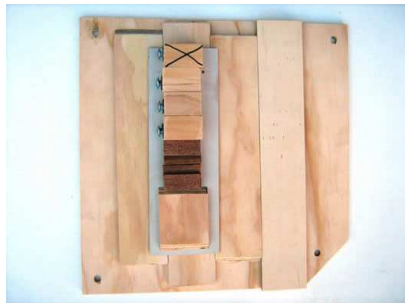

\$34.50

[order number T-T6](#)

Square Corner Module (Outside Corner)

(365mm x 365mm x 70mm)

\$24.00

[order number T-T4](#)

Mitred Square Corner Module (Outside Corner)

365mm x 365mm x 70mm (outside edges)