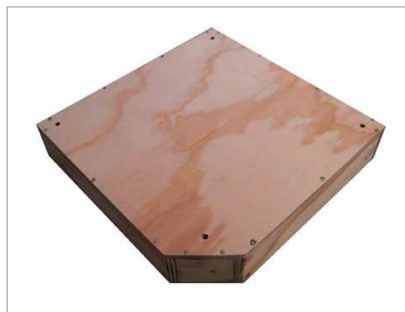

[order number T-T13](#)

T-TRAK Square Corner Module (outside corner)

365mm x 365mm x 70mm

\$ 38.90

[order number T-T14](#)

Mitred Square Corner Module (outside corner)

365mm x 365mm x 70mm (outside edges)

300mm x 300mm x 70mm (inside edges)