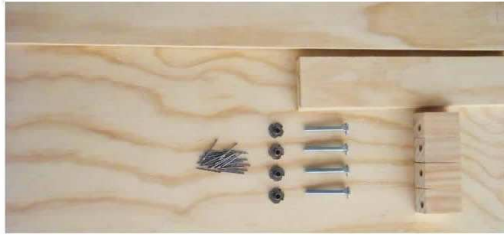

[Printable PDF version](#)

Mail Order Flat Packs (you assemble)

Single Module

(308mm x 300mm x 70mm)

\$12.50

[order number T-T1](#)

Double Module

(618mm x 300mm x 70mm)

\$23.50

[order number T-T2](#)

Triple Module

(928mm x 300mm x 70mm)

\$34.50

[order number T-T3](#)

Double Corner Module

(732mm x 365mm x 70mm)