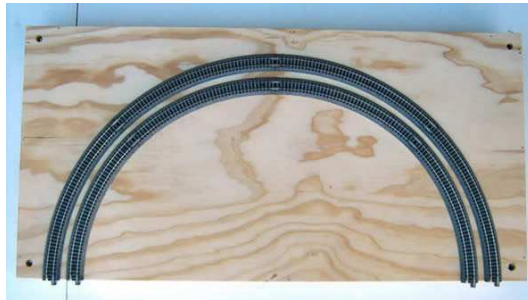

Double Corner Module

732mm x 365mm x 70mm

$188.70

[order number T-T23](#)